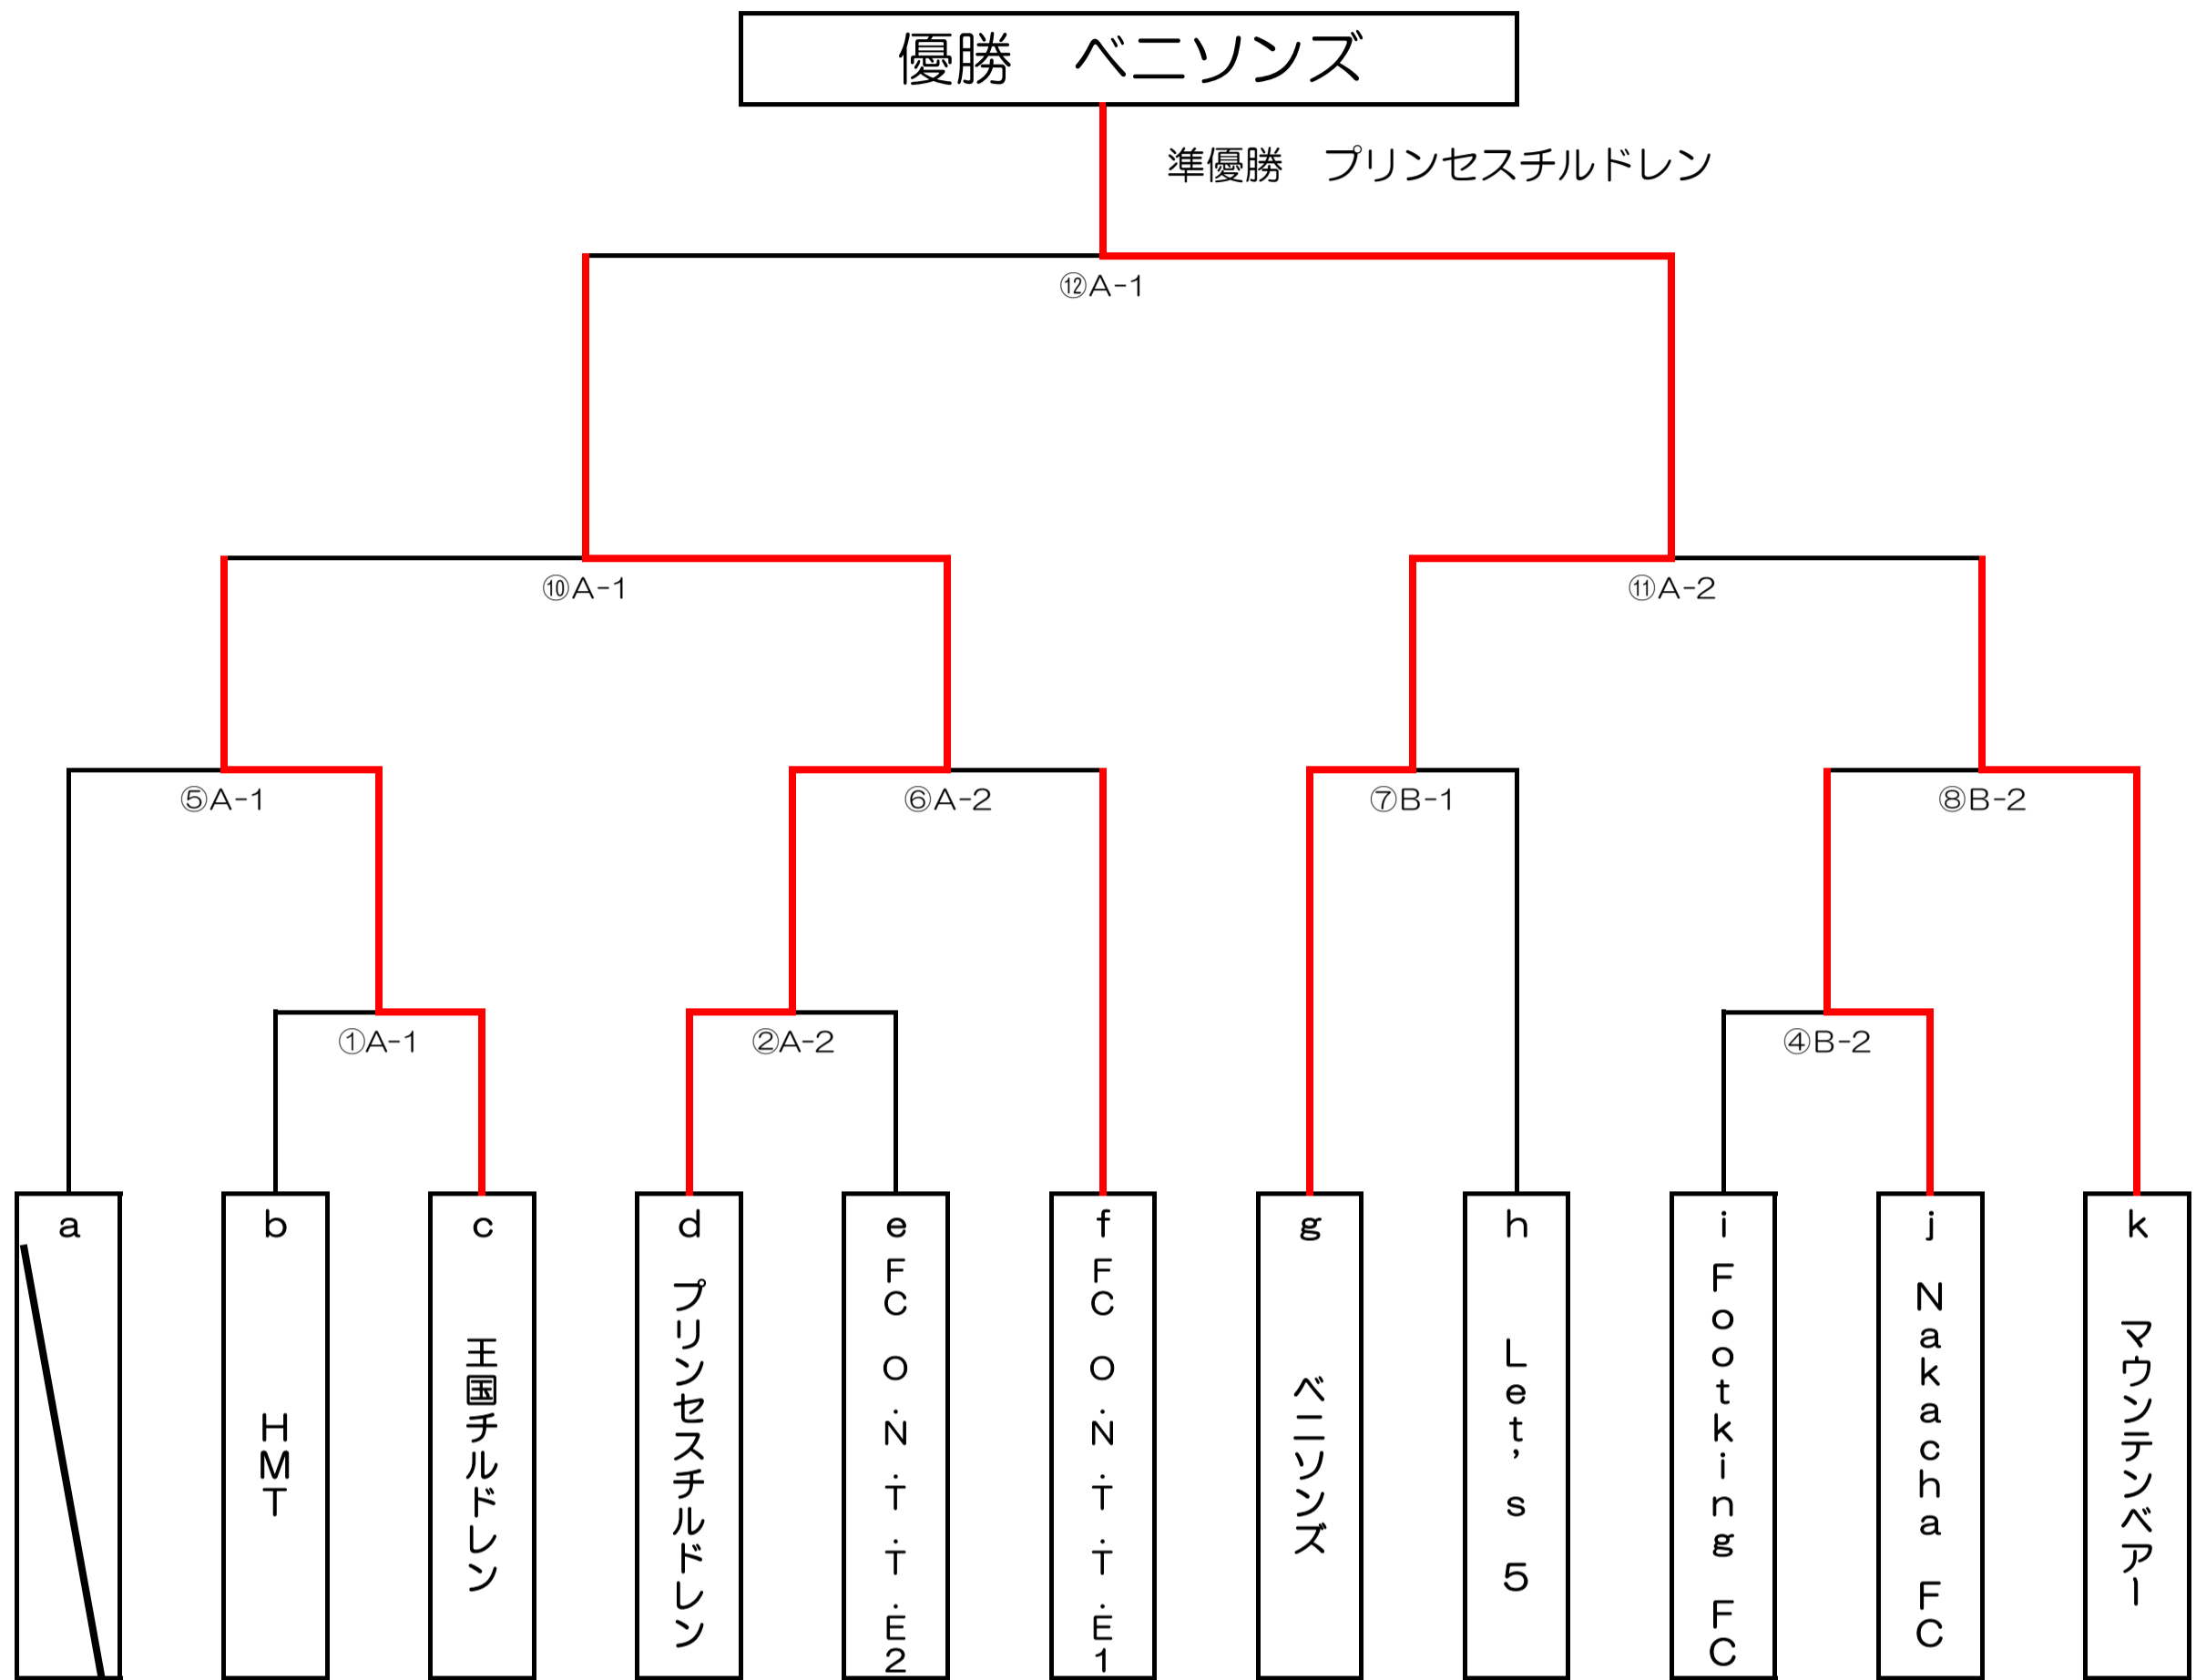

JFAファミリーフットサルフェスティバル2017北海道inてっぺん稚内 PKトーナメント  
対戦結果

※試合マッチN○Oの数字は試合数を指しています。その後のA-1はコート指しています。  
(例：①A-1 → 第1試合Aコート1で試合を行います)

PKトーナメント会場見取り図