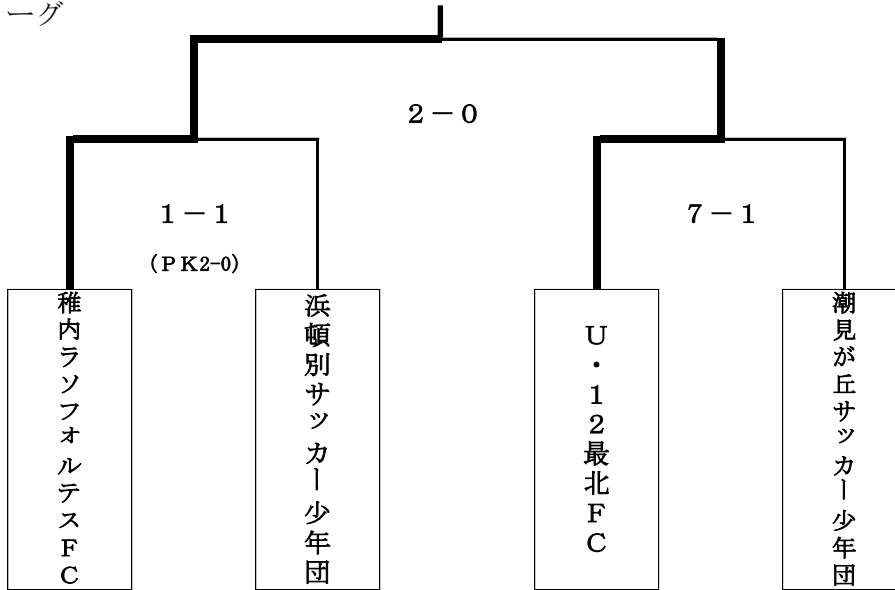

■決勝リーグ

■タイムスケジュール

【1日目】

コート	試合	開始時間	対戦カード	主審	副審
1	第1	10:00～	稚内ラソフォルテスFC VS 稚内潮見が丘サッカー少年団	審判部	審判部
1	第2	11:20～	稚内ラソフォルテスFC VS 利尻サッカー少年団	審判部	潮見が丘
1	第3	12:40～	利尻サッカー少年団 VS 稚内潮見が丘サッカー少年団	審判部	ラソフォルテス
		13:25～	終了		

コート	試合	開始時間	対戦カード	主審	副審
2	第1	10:00～	浜頓別サッカー少年団 VS バリエンテ枝幸	審判部	最北F・C
2	第2	11:20～	浜頓別サッカー少年団 VS 最北F・C	審判部	バリエンテ
2	第3	12:40～	バリエンテ枝幸 VS 最北F・C	審判部	浜頓別
		13:25～	終了		

【2日目】

コート	試合	開始時間	対戦カード	主審	副審	副審
1	準決勝	10:30～	稚内ラソフォルテスFC VS 浜頓別サッカー少年団	審判部	審判部	
2	準決勝	10:30～	最北F・C VS 稚内潮見が丘サッカー少年団	審判部	審判部	
1	決勝	11:50～	稚内ラソフォルテスFC VS 最北F・C	審判部	審判部	審判部