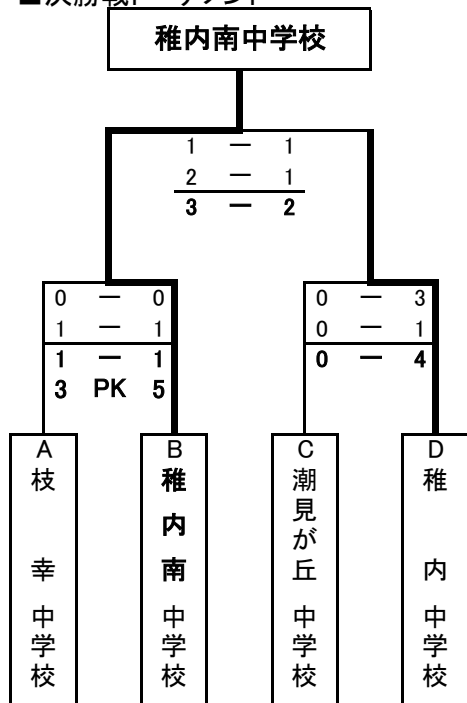

第28回全道ユース(U-15)フットサル大会 兼 第22回全日本ユース(U-15)フットサル大会

宗谷地区予選結果

1次ラウンド Aリーグ

	枝幸中	潮見が丘中	鷺泊中	勝点	勝	引分	負	総得点	総失点	得失点	順位
枝幸中		○ 3 - 1	○ 4 - 0	6	2	0	0	7	1	6	1
潮見が丘中	× 1 - 3		○ 2 - 1	3	1	0	1	3	4	-1	2
鷺泊中	× 0 - 4	× 1 - 2		0	0	0	2	1	6	-5	3

1次ラウンド Bリーグ

	稚内南中	拓心中	最北FC	勝点	勝	引分	負	総得点	総失点	得失点	順位
稚内南中		○ 5 - 1	○ 4 - 0	6	2	0	0	9	1	8	1
拓心中	× 1 - 5		× 0 - 2	0	0	0	2	1	7	-6	3
最北FC	× 0 - 4	○ 2 - 0		3	1	0	1	2	4	-2	2

1次ラウンド Cリーグ

	稚内中	稚内東中	稚内ステラマーレ	勝点	勝	引分	負	総得点	総失点	得失点	順位
稚内中		○ 3 - 1	○ 6 - 4	6	2	0	0	9	5	4	1
稚内東中	× 1 - 3		○ 1 - 0	3	1	0	1	2	3	-1	2
稚内ステラマーレ	× 4 - 6	× 0 - 1		0	0	0	2	4	7	-3	3

■決勝戦トーナメント

■交流戦

稚内ステラマーレ	2 - 0	拓心中学校
稚内東中学校	1 - 2	鷺泊中学校
最北FC	3 - 1	稚内ステラマーレ
拓心中学校	2 - 2	鷺泊中学校
稚内東中学校	5 - 0	最北FC

優勝	稚内南中学校
準優勝	稚内中学校
第3位	枝幸中学校
第3位	潮見が丘中学校