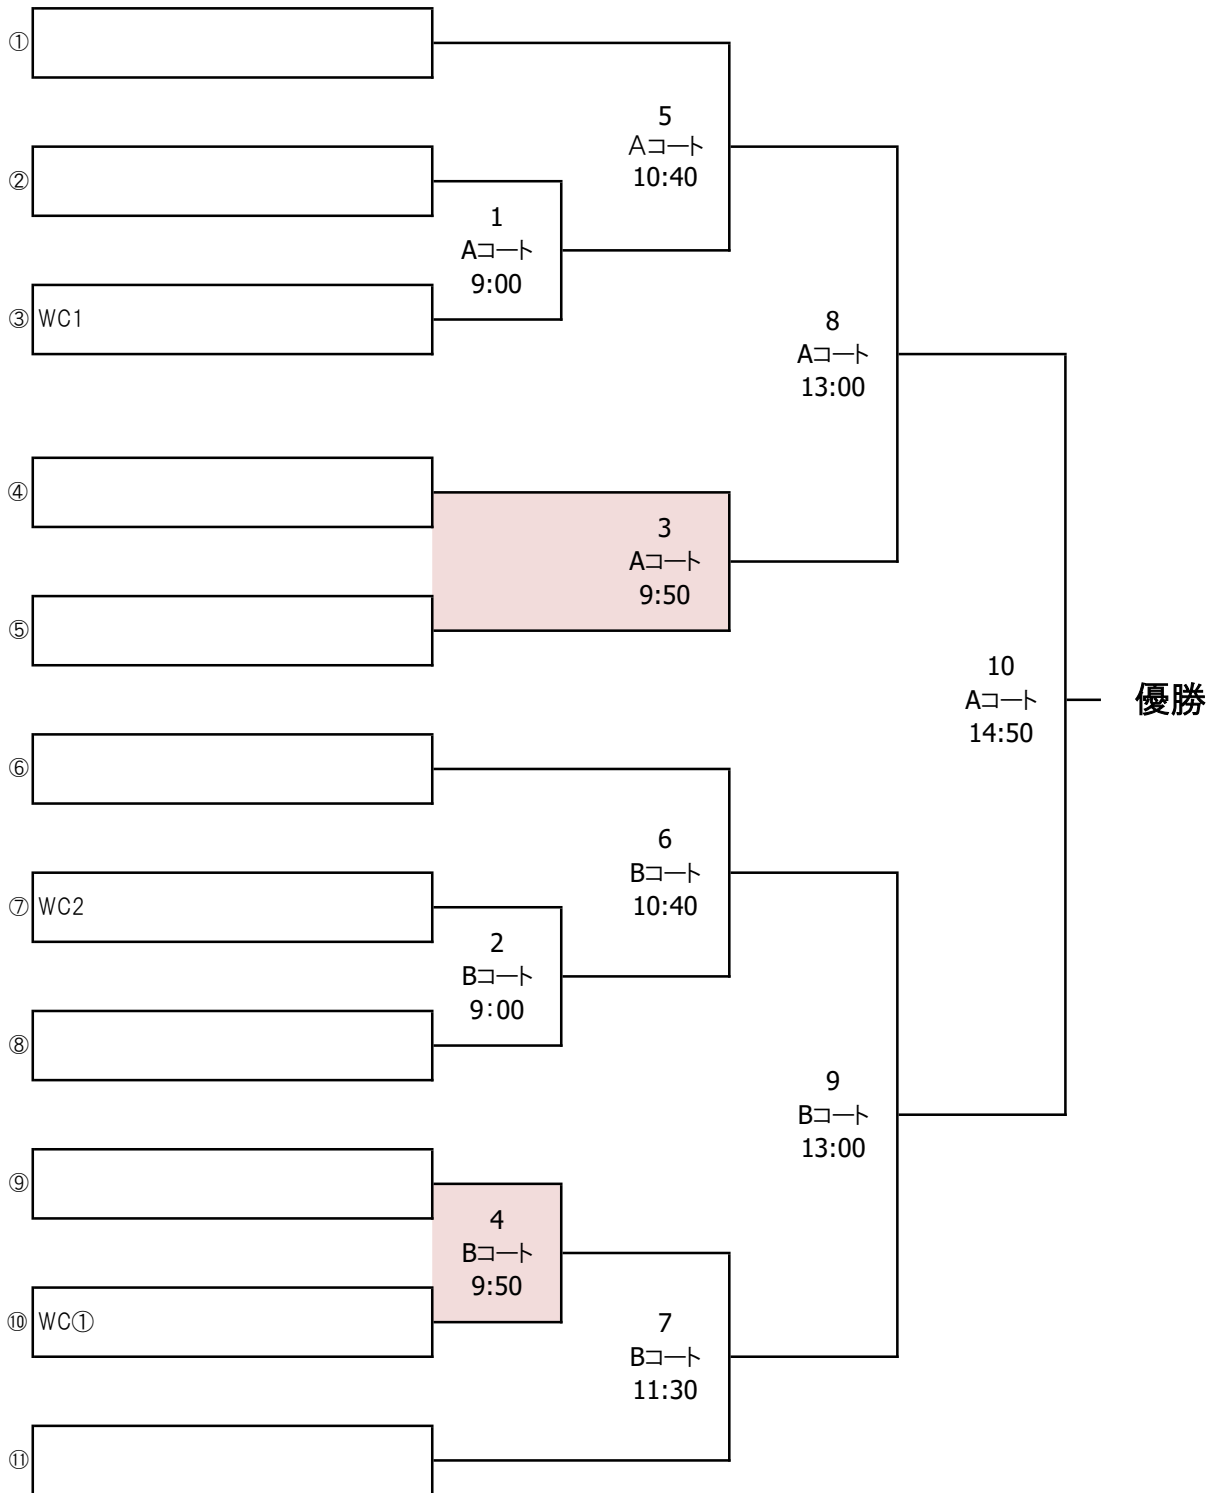

試合組合せ・日程

■ 決勝ラウンド(会場:音更町サンドーム)

◎ 2月19日(日)

試合時間:8分-2分-8分 プレーイングタイム

時間	No	コート	チーム名(ホーム)	VS	チーム名(アウェイ)
9:00	1	A	②	-	③ WC1
	2	B	⑦ WC2	-	⑧
9:50	3	A	④	-	⑤
	4	B	⑨	-	⑩ WC①
10:40	5	A	①	-	1の勝者
	6	B	⑥	-	2の勝者
12:30		A		-	
	7	B	4の勝者	-	⑪
13:00	8	A	5の勝者	-	3の勝者
	9	B	6の勝者	-	7の勝者
14:50	10	A	8の勝者	-	9の勝者

※閉会式は15時30分を予定しています。1位・2位及び3位2チームは必ず出席してください。

■ 決勝ラウンド（会場：音更町サンドーム）

◎ 2月19日（日）

試合時間：8分-2分-8分

プレーイングタイム

※WC①とは、AとEグループ2位の中で成績上位の1チーム

※WC1、2とは、AとEを除く各グループ2位の中で成績上位の2チーム

※閉会式はサンドーム音更メインアリーナにて開催いたします。

※閉会式は15時30分からを予定しております。1位・2位及び3位の2チームは必ず出席してください。