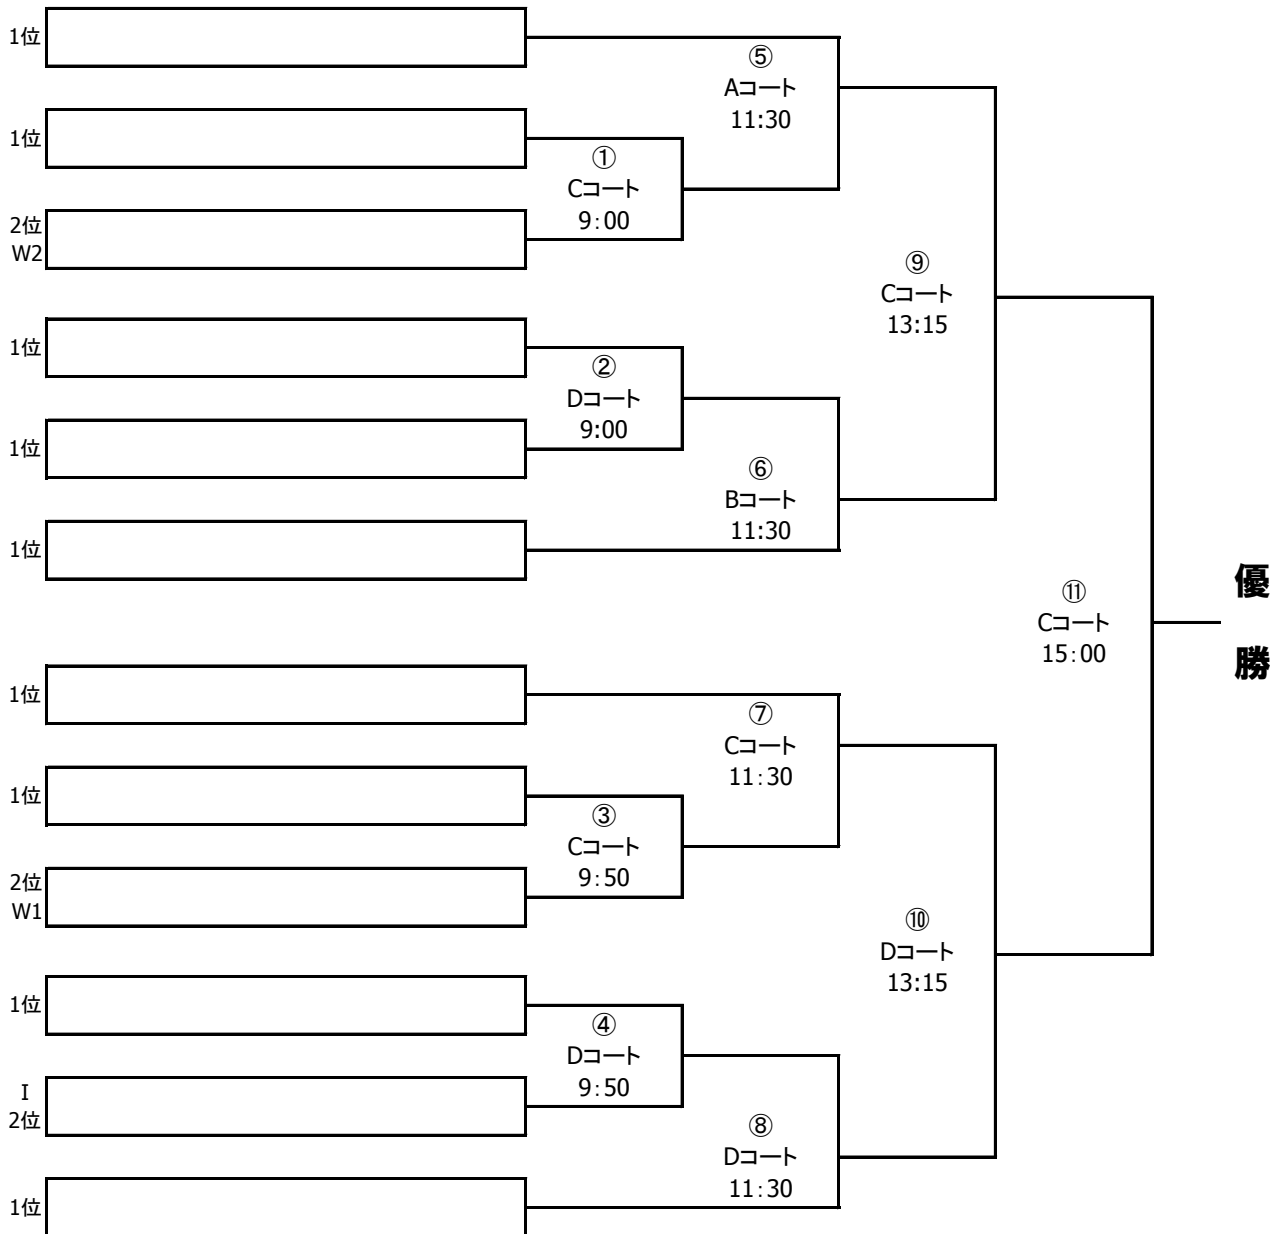

■ 決勝ラウンド

◎ 3月11日(日)

試合時間: 8分-3分-8分

プレーイングタイム

■ 決勝ラウンド進出チーム

A~Iグループ1位の9チーム

A~Hグループ2位の中で成績上位の2チーム(ワイルドカード)及びIグループ2位

全試合終了後、決勝ラウンド抽選(詳細は、監督会議にお知らせします。)

なお、初戦では予選の同一グループ以外チームが対戦するよう配慮する。