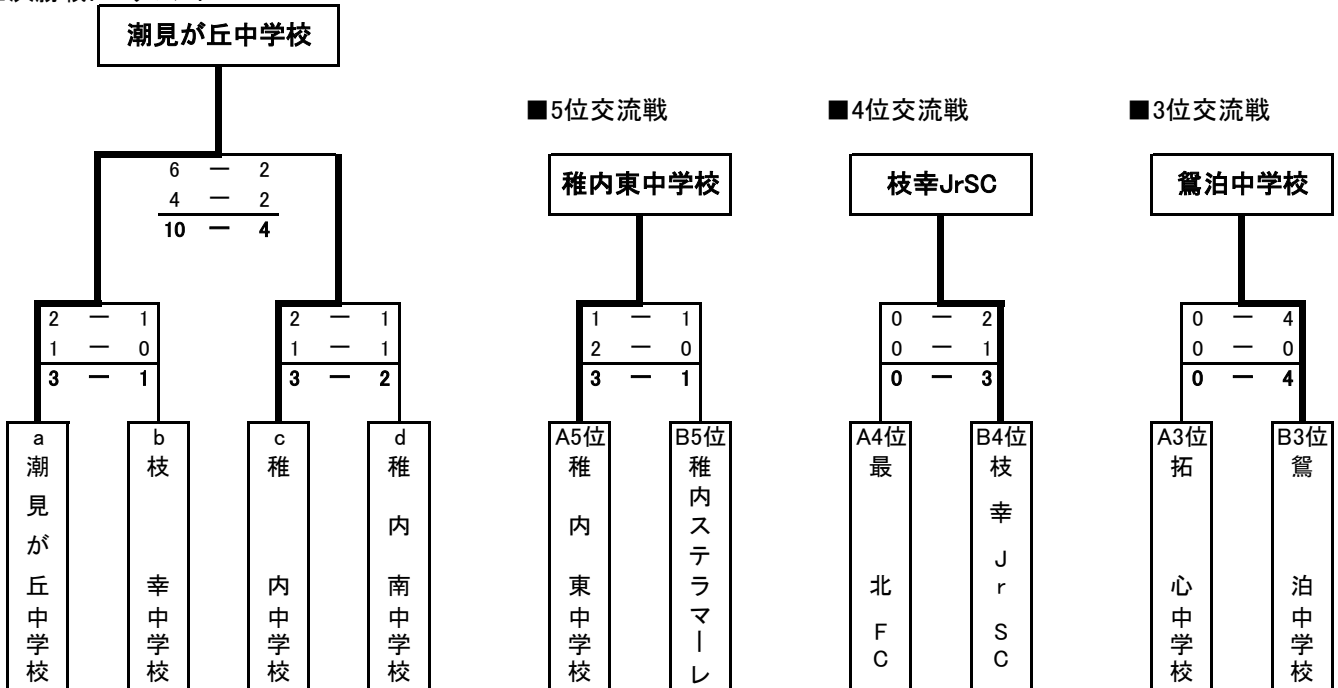

全道フットサル選手権2016 U-14の部 宗谷地区予選 結果

■1次ラウンド Aリーグ

	潮見が丘 中学校	稚内 中学校	拓心 中学校	最北FC	稚内東 中学校	勝点	勝	引分	負	総得点	総失点	得失点	順位
潮見が丘 中学校		○ 2 - 1	○ 5 - 1	○ 4 - 0	○ 3 - 0	12	4	0	0	14	2	12	1
稚内 中学校	×		○ 6 - 0	○ 6 - 0	○ 3 - 0	9	3	0	1	16	2	14	2
拓心 中学校	×	×		○ 4 - 0	△ 1 - 1	4	1	1	2	6	12	-6	3
最北FC	×	×	×		○ 1 - 0	3	1	0	3	1	14	-13	4
稚内東 中学校	×	×	△ 1 - 1	×		1	0	1	3	1	8	-7	5

■1次ラウンド Bリーグ

	稚内南 中学校	枝幸 中学校	鷺泊 中学校	枝幸Jr	稚内 ステラマーレ	勝点	勝	引分	負	総得点	総失点	得失点	順位
稚内南 中学校		△ 1 - 1	○ 3 - 0	○ 2 - 0	○ 1 - 0	10	3	1	0	7	1	6	1
枝幸 中学校	△ 1 - 1		△ 1 - 1	○ 4 - 1	○ 5 - 1	8	2	2	0	11	4	7	2
鷺泊 中学校	×	△ 1 - 1		○ 4 - 0	○ 3 - 0	7	2	1	1	8	4	4	3
枝幸Jr	×	×	×		○ 2 - 1	3	1	0	3	3	11	-8	4
稚内 ステラマーレ	×	×	×	×		0	0	0	4	2	11	-9	5

■決勝戦トーナメント

優勝	潮見が丘中学校	第3位	枝幸中学校
準優勝	稚内中学校	第3位	稚内南中学校